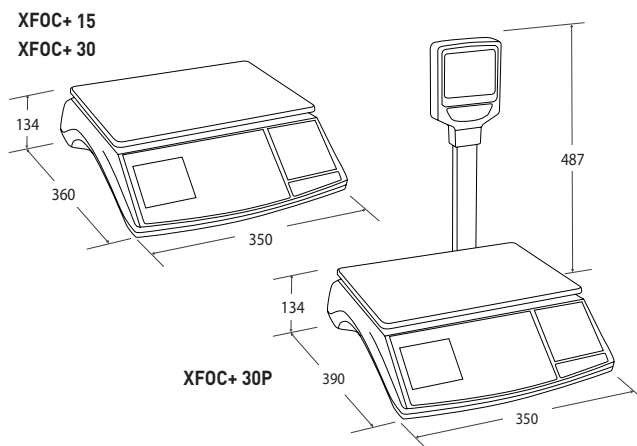

Dimensiones exteriores (mm)

Ref.	Accesorios
60913	Cable USB (ZFOC)
32265	Cable RS-232 a PC